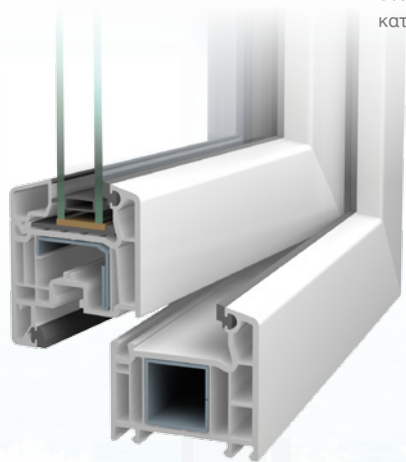

1

Διπλοί ή τριπλοί θερμομονωτικοί υαλοπίνακες σε διαφορετικά πάχη

2

Μηχανισμοί για τη λειτουργία και το χειρισμό

3

Προφίλ για τα κασώματα, για τα φύλλα και για τα άλλα επιμέρους στοιχεία της κατασκευής

Ιδιαίτερο ρόλο έχουν τα προφίλ, καθώς αυτά πρέπει να υποστηρίζουν τους ολοένα και βαρύτερους υαλοπίνακες των κουφωμάτων υψηλής θερμομονωτικής ικανότητας, αλλά και να συγκρατούν με ασφάλεια τους μηχανισμούς. Η υψηλή ποιότητα του προφίλ συμβάλλει σημαντικά στην αντιδιαρρηκτική προστασία, καθώς και στις θερμομονωτικές και ηχομονωτικές ιδιότητες των παραθύρων και πορτών. Τα στιβαρά προφίλ της VEKA αποτελούν την ιδανική βάση για τα σύγχρονα κουφώματα ακόμη και σε μεγάλες διαστάσεις.